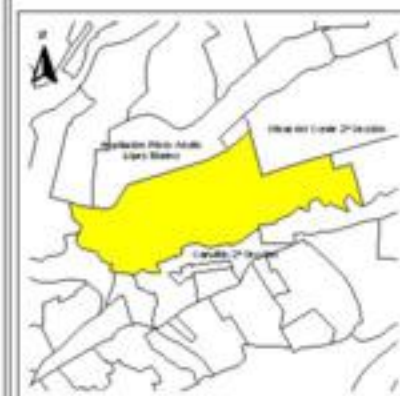

EVALUA DF
Consejo de Evaluación del
Desarrollo Social del
Distrito Federal

ÍNDICE DE DESARROLLO SOCIAL

Delegación: Álvaro Obregón
Colonia: Colina del Sur
Grado de desarrollo: Alto

Grado de Desarrollo Social

-  Muy bajo
-  Bajo
-  Medio
-  Alto
-  Sin dato

0.08 0 0.08 0.16 Kilómetros

Fuente: Elaboración propia con datos de Seduvi e INEGI